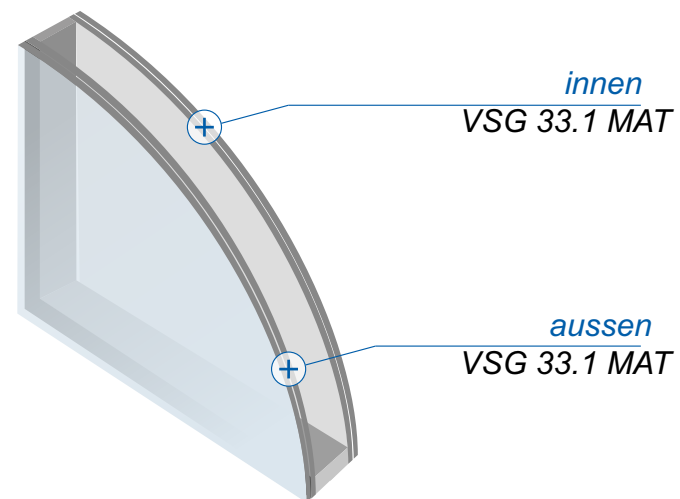

EkoLine 70 EkoLine 71 EkoLine 72 EkoLine 73 EkoLine 74 EkoLine 75

Als HPL oder Aluminium Füllungen erhältlich

Als HPL oder Aluminium Füllungen erhältlich

Standardverglasungen der EkoLine Paneele

Paneel mit
24 mm Stärke

Paneel mit
36 mm Stärke

Paneel mit
48 mm Stärke

Bündige Applikationen
aus Edelstahl

Geriffelte Paneele

Verglasungen können nach Kundenwunsch geändert werden.
Weitere Informationen erteilt die Handelsabteilung.