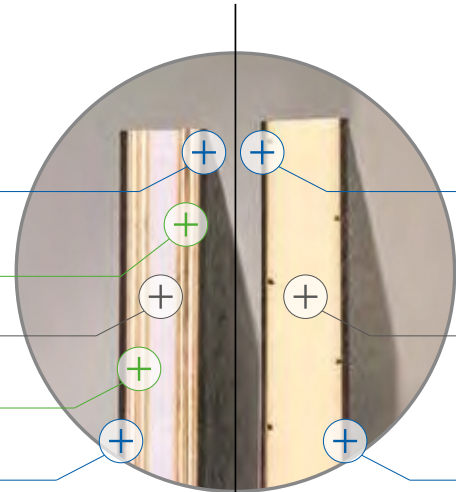

Paneel mit
36 mm Stärke

Paneel mit
48 mm Stärke

Bündige Applikationen
aus Edelstahl

Geriffelte Paneele

Verglasungen können nach Kundenwunsch geändert werden.
Weitere Informationen erteilt die Handelsabteilung.

Die HPL oder Aluminium EkoLine Türpaneele können in zwei Varianten ausgeführt werden

PLUS

HPL Platte 2 mm
oder Aluminiumplatte 2 mm
Sperrholz
Polyurethanschaum
Sperrholz
HPL Platte 2 mm
oder Aluminiumplatte 2 mm

- Stärke 24 mm (2/6/8/6/2)
- Stärke 36 mm (2/6/20/6/2)
- Stärke 48 mm (2/6/32/6/2)

Classic

HPL Platte 2 mm
oder Aluminiumplatte 2 mm
Extrudierter Polystyrol XPS
HPL Platte 2 mm
oder Aluminiumplatte 2 mm

- Stärke 24 mm (2/20/2)
- Stärke 36 mm (2/32/2)
- Stärke 48 mm (2/44/2)

Türpaneele EkoLine

EkoLine Abmessungen:

HPL
min. 600 x 1650 mm
max. 900 x 2100 mm
Aluminium
min. 600 x 1650 mm
max. 1200 x 2300 mm

Von den angegebenen Abmessungen kann es, abhängig vom Modell/Variante, abweichungen geben. Mehr Informationen erteilt die Handelsabteilung.