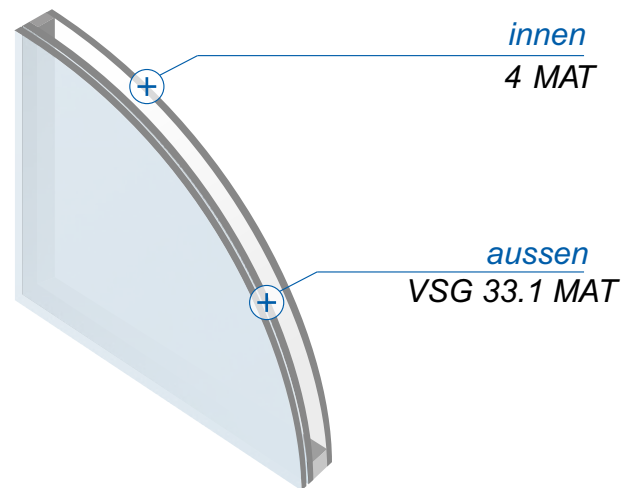

EkoLine 70 EkoLine 71 EkoLine 72 EkoLine 73 EkoLine 74 EkoLine 75

Als HPL oder Aluminium Füllungen erhältlich

Als HPL oder Aluminium Füllungen erhältlich

Standardverglasungen der EkoLine Paneele

Paneel mit
24 mm Stärke