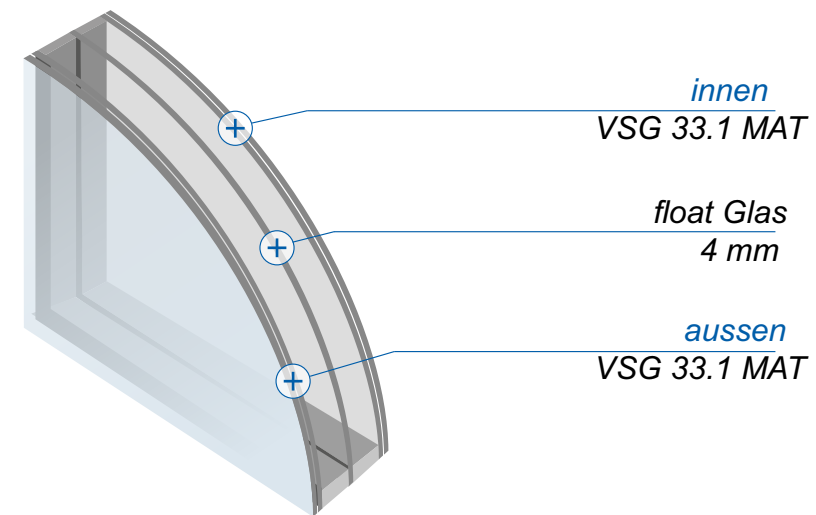

EkoLine 70 EkoLine 71 EkoLine 72 EkoLine 73 EkoLine 74 EkoLine 75

Als HPL oder Aluminium Füllungen erhältlich

Als HPL oder Aluminium Füllungen erhältlich

Standardverglasungen der EkoLine Paneele

Paneel mit
24 mm Stärke

Paneel mit
36 mm Stärke

Paneel mit
48 mm Stärke

Bündige Applikationen
aus Edelstahl

Geriffelte Paneele

Verglasungen können nach Kundenwunsch geändert werden.
Weitere Informationen erteilt die Handelsabteilung.