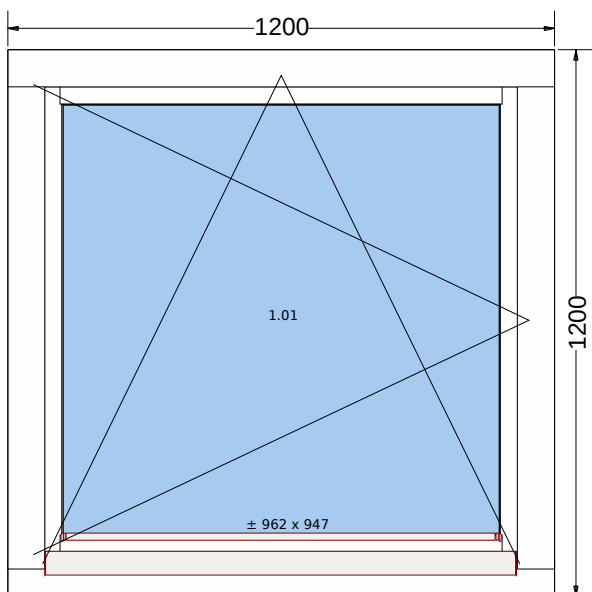

Oben: Innen Ansicht
Unten: Aussen Ansicht

Endbearbeitung	**STD_20**RAL: 9010	
Rahmen	Rahmen STD	
<i>Konfiguration Anschlagtypen</i>	Wymiary klienta	
<i>Maße</i>	1200 mm x 1200 mm	
<i>Profiltyp</i>	Standard	
<i>Unterschnitt von außen</i>	ohne	
<i>Unterschnitt von innen</i>	ohne	
<i>Sonderunterschnitt für den Kunden</i>	Nein	
<i>Automatische Farbauswahl der Dichtung</i>	Ja	
<i>Farbe der Dichtung</i>	weiß	
<i>Automatische Farbauswahl für das Silikon.</i>	Ja	
<i>Silikonfarbe</i>	weiß (RAL 9016)	
<i>Wasserschenkel</i>	Aluminium	
<i>Auswahl der Stelle des Wasserschenkels</i>	Beides (Ramen + Flügel)	
<i>Automatische Farbauswahl für den Aluminium-Abtropfer.</i>	Ja	
<i>Farbe des Alu-Wasserschenkels</i>	weiß	
<i>Farbe der Thermofoliendübel im Blendrahmen</i>	Weiß	
<i>Farbe der Flügelabdeckkappe</i>	White	
Verglasung	4/16Ar/4th [Ug=1.1]	
Glasleiste	GLASLEISTE STANDARD	
Flügel	Fensterflügel	
Glasleiste	GLASLEISTE STANDARD	
Beschlag	Dreh-Kipp - ROTO NX	
<i>Beschlagssicherheitsstufe</i>	Standard	
<i>AUTOMATISCHE AUSWAHL DER HÜLLEFARBE</i>	Ja	
<i>Farbe der Abdeckungen</i>	weiß	
<i>Art des Drückers</i>	ROTO	
<i>Griffprägung</i>	Fräsung für Drücker von Innen	
<i>Art des Drückers</i>	Standard	
<i>AUTOMATISCHE AUSWAHL DER GRIFFFARBE</i>	Ja	
<i>Farbe des Drückers</i>	weiß	
<i>Schlossfräsen auswählen</i>	sans perçage pour cylindre	
Meldungen		
<i>Verglasung: STD_24</i>	Promotion: Kein Aufpreis für die Warme Kante.	
<i>Glasleiste: NATURO68_STD.</i>	1.01: Dicke des Verglasungspakets: 24	
<i>Rahmen: NATURO68_STD.</i>	Hinterschnitt ext: Brak intern: Brak	
<i>Rahmen: NATURO68_STD.</i>	Rw (C;Ctr) = 33 (-1;-4) dB	
Wärmeoeffizient	Uw = 1,3 W/m² K	
Gewichtseinheit	48,8 Kg	
Umrandung	4,8 m	
Zubehör	Menge	
(Skrzydło czynne)Rahmenlichtdurchgangsmaß (für Moskitonetz) (Breite x Höhe): 1040 x 1022 Feld: 1	1,000	

Verglasung		Maße
1.01	4/16Ar/4th [Ug=1.1] 9016 ULTIMATE BIALA Abstandhalter: SWISSPACER ULTIMATE weiß (9016) Gesamtenergiedurchlassgrad (g) = 65 % Lichttransmissionsgrad (Tv) = 82 %	992 x 977