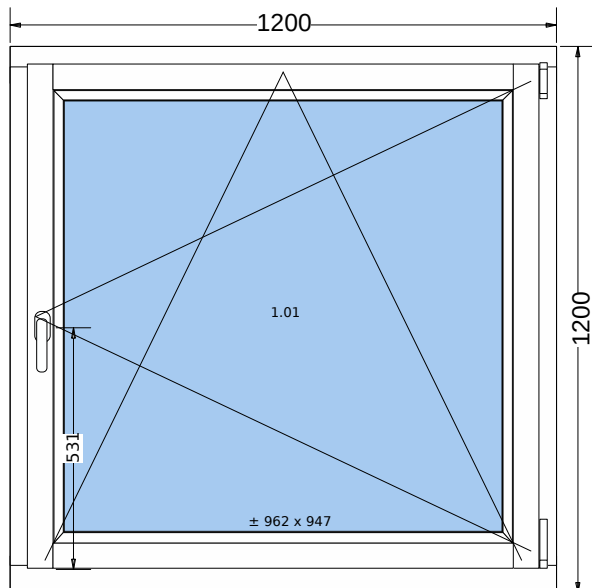

Oben: Innen Ansicht
Unten: Aussen Ansicht

Endbearbeitung	**STD_20**RAL: 9010	
Rahmen	Rahmen STD	
<i>Konfiguration Anschlagtypen</i>	Wymiary klienta	
<i>Maße</i>	1200 mm x 1200 mm	
<i>Profiltyp</i>	Standard	
<i>Unterschnitt von außen</i>	ohne	
<i>Unterschnitt von innen</i>	ohne	
<i>Sonderunterschnitt für den Kunden</i>	Nein	
<i>Automatische Farbauswahl der Dichtung</i>	Ja	
<i>Farbe der Dichtung</i>	weiß	
<i>Automatische Farbauswahl für das Silikon.</i>	Ja	
<i>Silikonfarbe</i>	weiß (RAL 9016)	
<i>Wasserschenkel</i>	Aluminium	
<i>Auswahl der Stelle des Wasserschenkels</i>	Beides (Ramen + Flügel)	
<i>Automatische Farbauswahl für den Aluminium-Abtropfer.</i>	Ja	
<i>Farbe des Alu-Wasserschenkels</i>	weiß	
<i>Farbe der Thermofoliendübel im Blendrahmen</i>	Weiß	
<i>Farbe der Flügelabdeckkappe</i>	White	
Verglasung	4/16Ar/4th [Ug=1.1]	
Glasleiste	GLASLEISTE STANDARD	
Flügel	Fensterflügel	
Glasleiste	GLASLEISTE STANDARD	
Beschlag	Dreh-Kipp - ROTO NX	
<i>Beschlagssicherheitsstufe</i>	Standard	
<i>AUTOMATISCHE AUSWAHL DER HÜLLEFARBE</i>	Ja	
<i>Farbe der Abdeckungen</i>	weiß	
<i>Art des Drückers</i>	ROTO	
<i>Griffprägung</i>	Fräsung für Drücker von Innen	
<i>Art des Drückers</i>	Standard	
<i>AUTOMATISCHE AUSWAHL DER GRIFFFARBE</i>	Ja	
<i>Farbe des Drückers</i>	weiß	
<i>Schlossfräsen auswählen</i>	sans perçage pour cylindre	
Meldungen		
<i>Verglasung: STD_24</i>	Promotion: Kein Aufpreis für die Warme Kante.	
<i>Glasleiste: NATURO68_STD.</i>	1.01: Dicke des Verglasungspakets: 24	
<i>Rahmen: NATURO68_STD.</i>	Hinterschnitt ext: Brak intern: Brak	
<i>Rahmen: NATURO68_STD.</i>	Rw (C;Ctr) = 33 (-1;-4) dB	
Wärmeoeffizient	Uw = 1,3 W/m² K	
Gewichtseinheit	48,8 Kg	
Umrandung	4,8 m	
Zubehör	Menge	
(Skrzydło czynne)Rahmenlichtdurchgangsmaß (für Moskitonetz) (Breite x Höhe): 1040 x 1022 Feld: 1	1,000	

Verglasung		Maße
1.01	4/16Ar/4th [Ug=1.1] 9016 ULTIMATE BIALA Abstandhalter: SWISSPACER ULTIMATE weiß (9016) Gesamtenergiedurchlassgrad (g) = 65 % Lichttransmissionsgrad (Tv) = 82 %	992 x 977