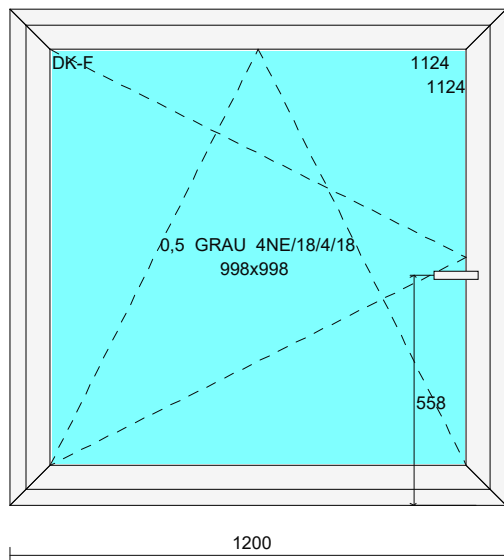

Karpik-Fenster

Fenster und Türen nach Mass

Pos. nr 1:
Größe: **1200 x 1200**
Anzahl

Rabatt
1 x

1200 **Technologie:** Focusing 70/76 Fenster
Farbe: WEIß Weiß
Glas: 0,5 GRAU 4NE/18/4/18/4NE
Glasleiste: Standard 24-52
Uw= 0.87 Rw= 34(-1;-5)
Dichtung: Gemäß Profil
Blendrahmen: BLR 70 AD
Flügel: FLG 58 SX FENSTER
Beschlag: DK-F
Montageelemente: Dübelbohrungen je 500 mm
Szklenie: Konstrukcja Zasklona
Flügelmaße: OK
Fensterdrücker: SCHÜCO Akustik - Weiss
Gewicht [kg/Stück]: 59.047

Fläche = 1.440 m²
Umfang = 4.800 m
Fenstereinheiten = 3.0 Fenster-Einh.
Gewicht = 59.047 kg

Preis netto : 197,94 €
USt. 19% : 37,61

Brutto : 235,55 €